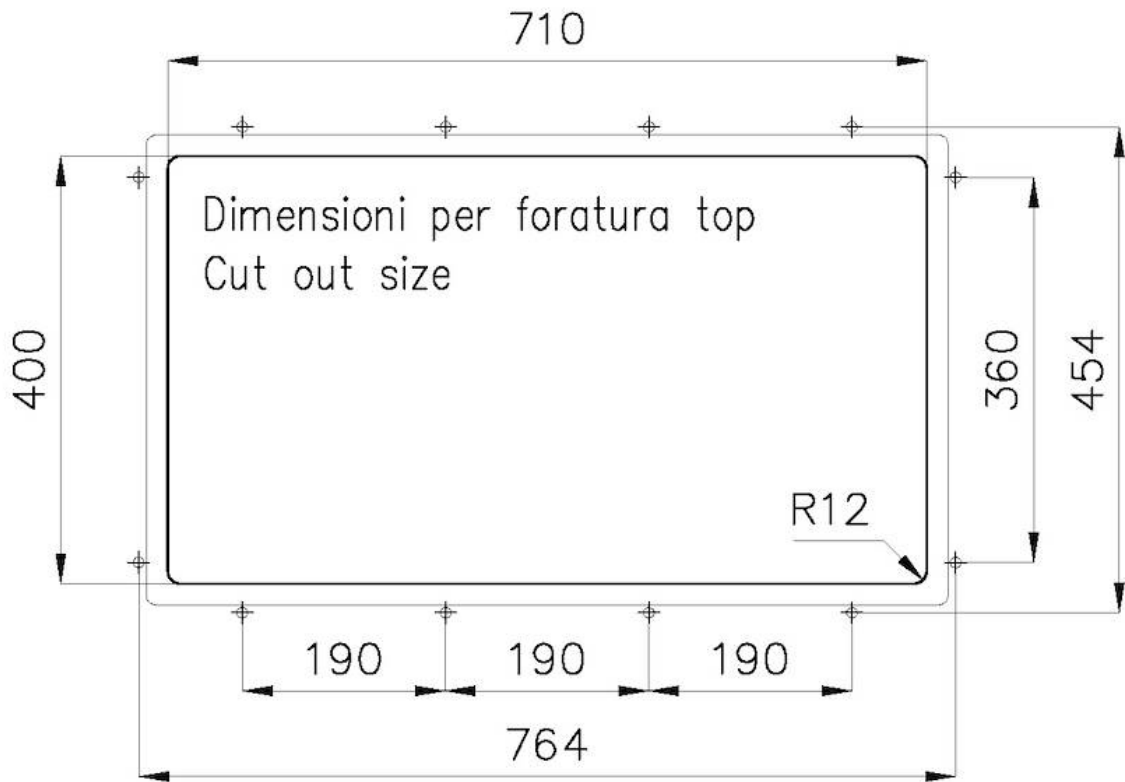

DETTAGLI

Materiale Acciaio inox AISI 304

Finitura PVD

Colorazione Brandy

Texture Fumé

Bordo Installazione Sottotop

Base 80 cm

Dimensioni 750 x 440 mm

Misura vasca 710 x 400 mm

Larghezza 75 cm

Foro incasso Vedi scheda tecnica

Numero vasche 1 vasca

Dotazioni standard Ganci di fissaggio, piletta, troppo-pieno e sifone, Imballo in scatola

Gocciolatoio No

Fori Mixer Nessun foro di serie

Piletta Piletta SPACE 3,5"

DATI TECNICI

8100 617
POSIZIONATA A FILO VASCA / EDGE POSITIONING

8100 617
POSIZIONATA SUL FONDO / BOTTOM POSITIONING

GALLERIA FOTOGRAFICA

IN DOTAZIONE

Griglia Black
8100 617

ACCESSORI OPZIONALI