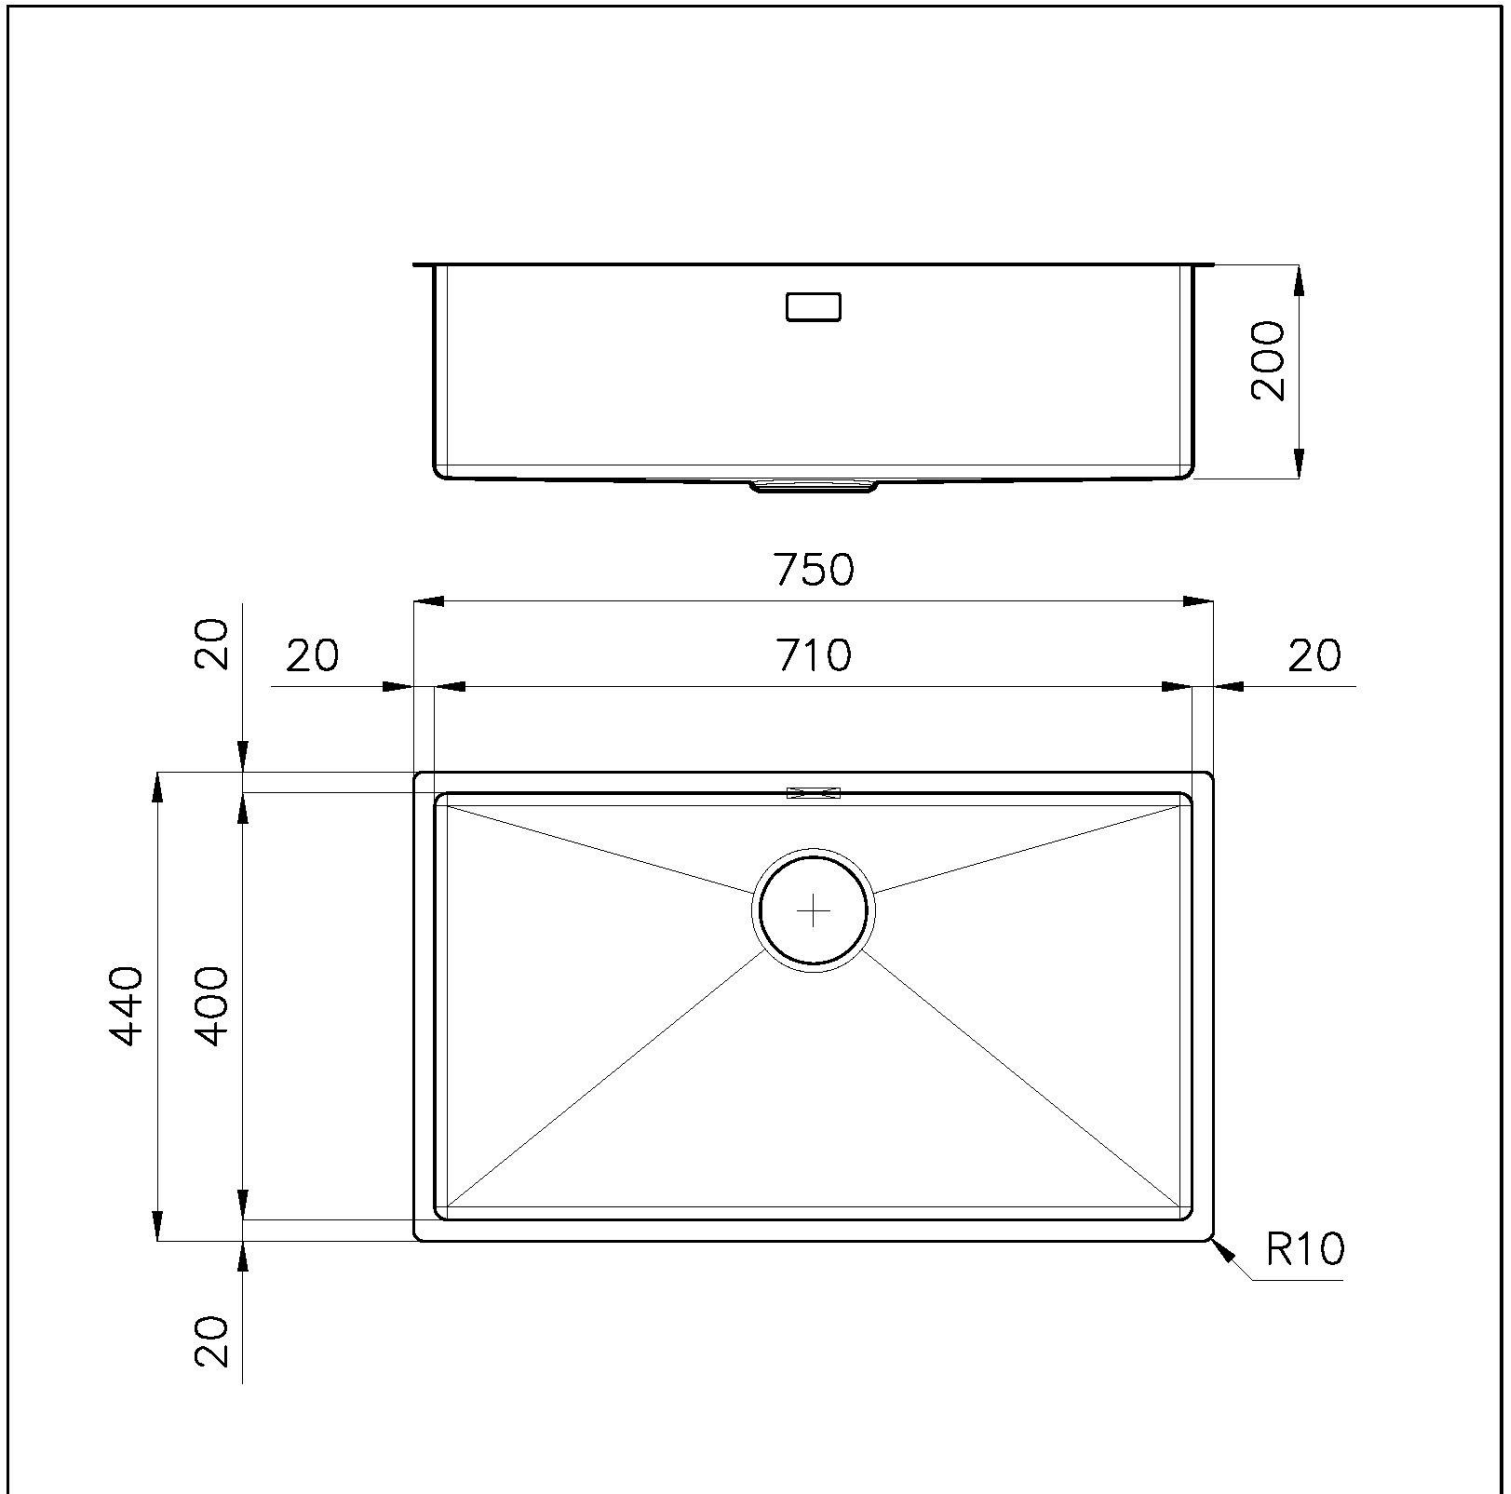

VASCA A RAGGIO STRETTO

Vasche con forme squadrate dal design moderno e con aumentata capienza. Per un'estetica minimal coniugata con la massima praticità.

VASCA PROFONDA

Vasche che raggiungono una profondità importante, oltre i 20 cm, grazie alla evoluta tecnologia produttiva, che offrono grande capienza e praticità in tutte le operazioni di lavaggio.

DETTAGLI

Materiale Acciaio inox AISI 304

Finitura PVD

Colorazione Brandy

Texture Fumé

Bordo Installazione Sottotop

Base 80 cm

Dimensioni 750 x 440 mm

Misura vasca 710 x 400 mm

Larghezza 75 cm

Foro incasso Vedi scheda tecnica

Numero vasche 1 vasca

Dotazioni standard Ganci di fissaggio, piletta, troppo-pieno e sifone, Imballo in scatola

Gocciolatoio No

Fori Mixer Nessun foro di serie

Piletta Piletta SPACE 3,5"

DATI TECNICI

8100 617
POSIZIONATA A FILO VASCA / EDGE POSITIONING

8100 617
POSIZIONATA SUL FONDO / BOTTOM POSITIONING

GALLERIA FOTOGRAFICA

IN DOTAZIONE

Griglia Black
8100 617

ACCESSORI OPZIONALI